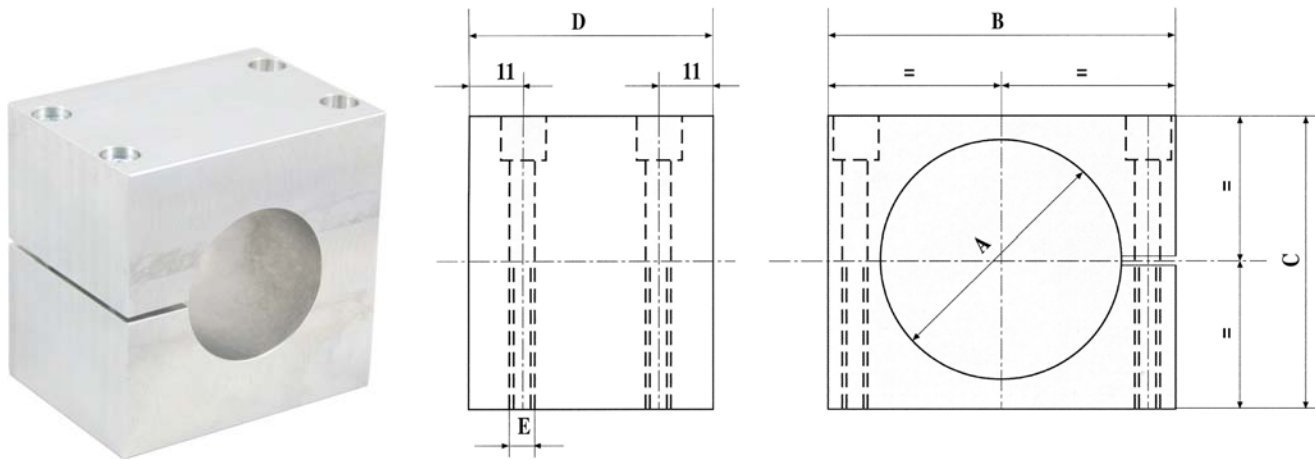

MOTORBLOCKAUFNAHMEN MOTOR MOUNTING BLOCKS

Motorblockaufnahmen für den Einbau von Druckluft-Lamellenmotoren

Motor Mounting Blocks for air vane motor assembly.

ABMESSUNGEN DIMENSIONS

Typ Type	Für Serie For Series	Artikel-Nr. Item No.	Abmessungen [mm] Dimensions [mm]				
			A	B	C	D	E
SPB29	ME15A/..., ME12A/...U	53900001	29	40	40	50	M5
SPB34	ME20A/..., ME16A/...U	53900002	34	60	60	50	M5
SPB49	ME40/..., ME40/...U	53900004	49	70	70	50	M5
SPB65	ME80/..., ME80/...U	53900005	65	85	85	50	M6